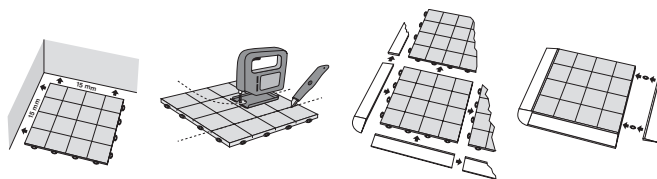

### Beräkningsformel Universa golvplatta

Längd X cm / 30 = A plattor  
(avrundas alltid uppåt till närmaste heltal)  
Bredd Y cm / 30 = B plattor  
(avrundas alltid uppåt till närmaste heltal)  
A x B = C plattor totalt  
C / 11st = Antal förpackningar