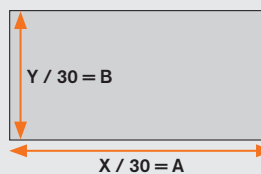

### Beräkningsformel Universa golvplatta

Längd X cm / 30 = A plattor  
(avrundas alltid uppåt till närmaste heltal)  
Bredd Y cm / 30 = B plattor  
(avrundas alltid uppåt till närmaste heltal)  
A x B = C plattor totalt  
C / 11st = Antal förpackningar