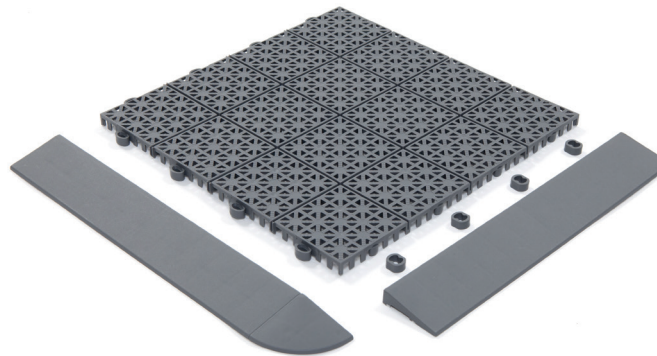

För ett homogent intryck

Universa är lätt att anpassa efter rummets utformning och förutsättningar. Universa är ett högkvalitativt svensktillverkat golv i ren, 100% återvinningsbar, polypropen som tål det mesta. Lätt att installera, komplettera och underhålla. Till golvet finns en mängd tillbehör. T.ex. kant- och hörnlister som hjälper dig att få till fina avslut där så behövs