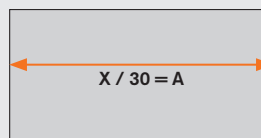

Hörnlister

Beräkna 1 per utvändigt hörn
Varje hörnlist ersätter 1 kantlist

REKOMMENDATIONER

Lättmonterade Universa är UV-stabil och passar lika bra inomhus som utomhus. Perfekt för hobbyrum, tvättstuga, uterum, garage eller varför inte som halkskydd runt poolen. Den är dessutom dränerande och låter på så sätt fuktiga golv andas. Golvplattan har en inbyggd expansionsfunktion – dvs den håller formen bra, även i stark värme.

Universa tål de flesta hushållskemikalier och är lätt och billig att underhålla. Spola enkelt av, svabba eller dammsug ditt golv och det känns snabbt fräsch igen.

Dessutom har Hestraplattan en funktionsgaranti på 10 år.